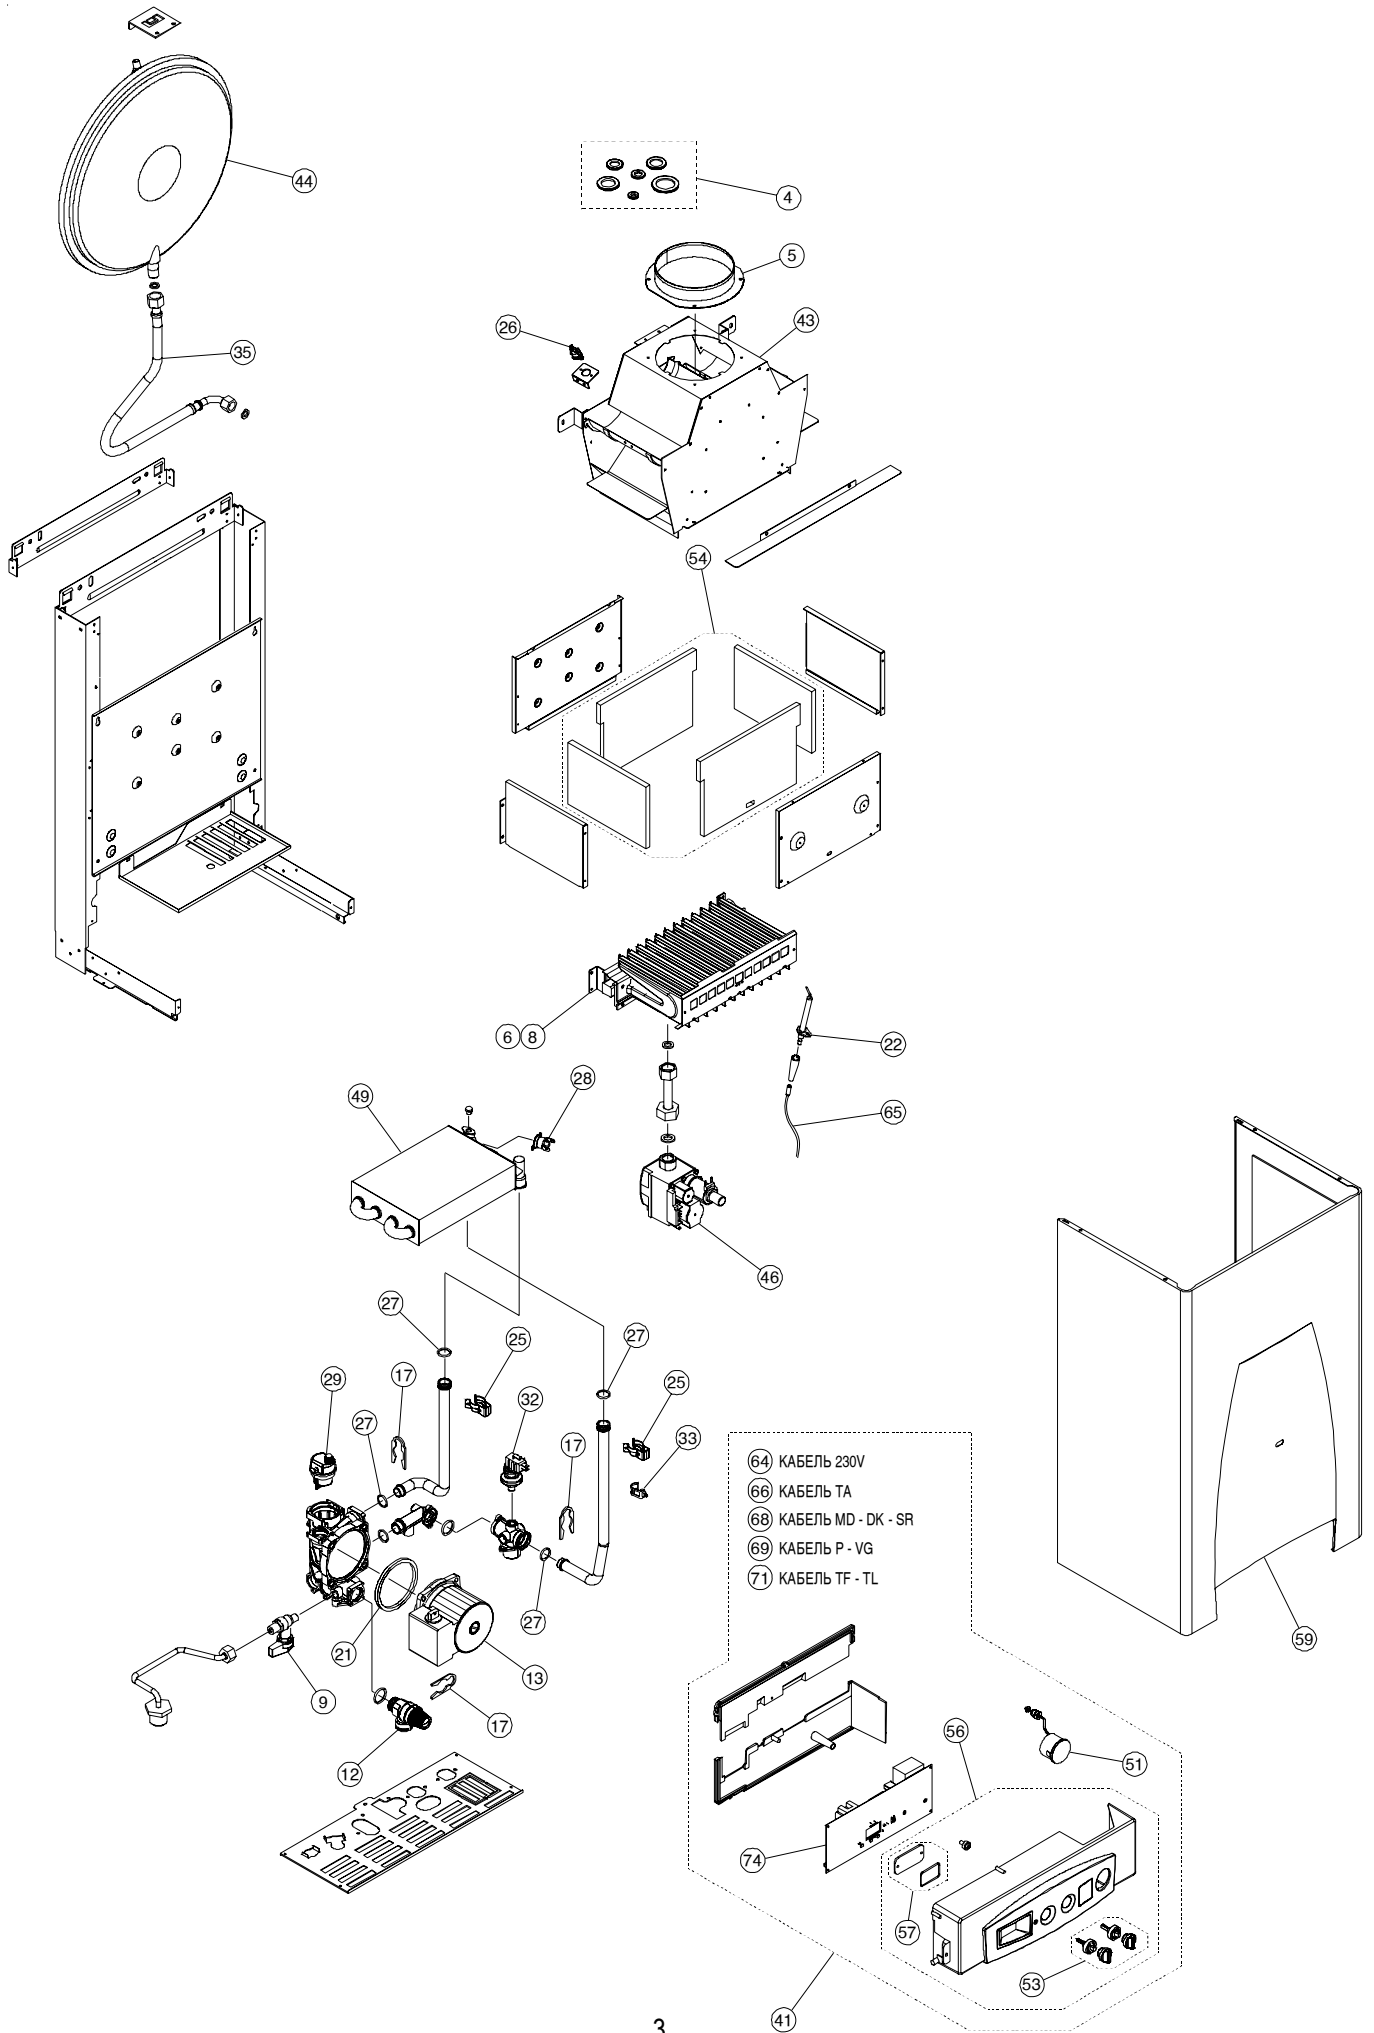

## *EVE*<sup>05</sup>

*RTN 24 - RTFS 24*

*CTN 24 F - CTFS 24 F*

*CTN 24 - CTFS 24*

**ЗАПАСНЫЕ ЧАСТИ  
ЗАВОДСКИЕ КОДЫ И ЦЕНЫ**

**RU**

# EVEN 05 RTN 24

- 64 КАБЕЛЬ 230V
- 66 КАБЕЛЬ ТА
- 68 КАБЕЛЬ MD - DK - SR
- 69 КАБЕЛЬ P - VG
- 71 КАБЕЛЬ TF - TL